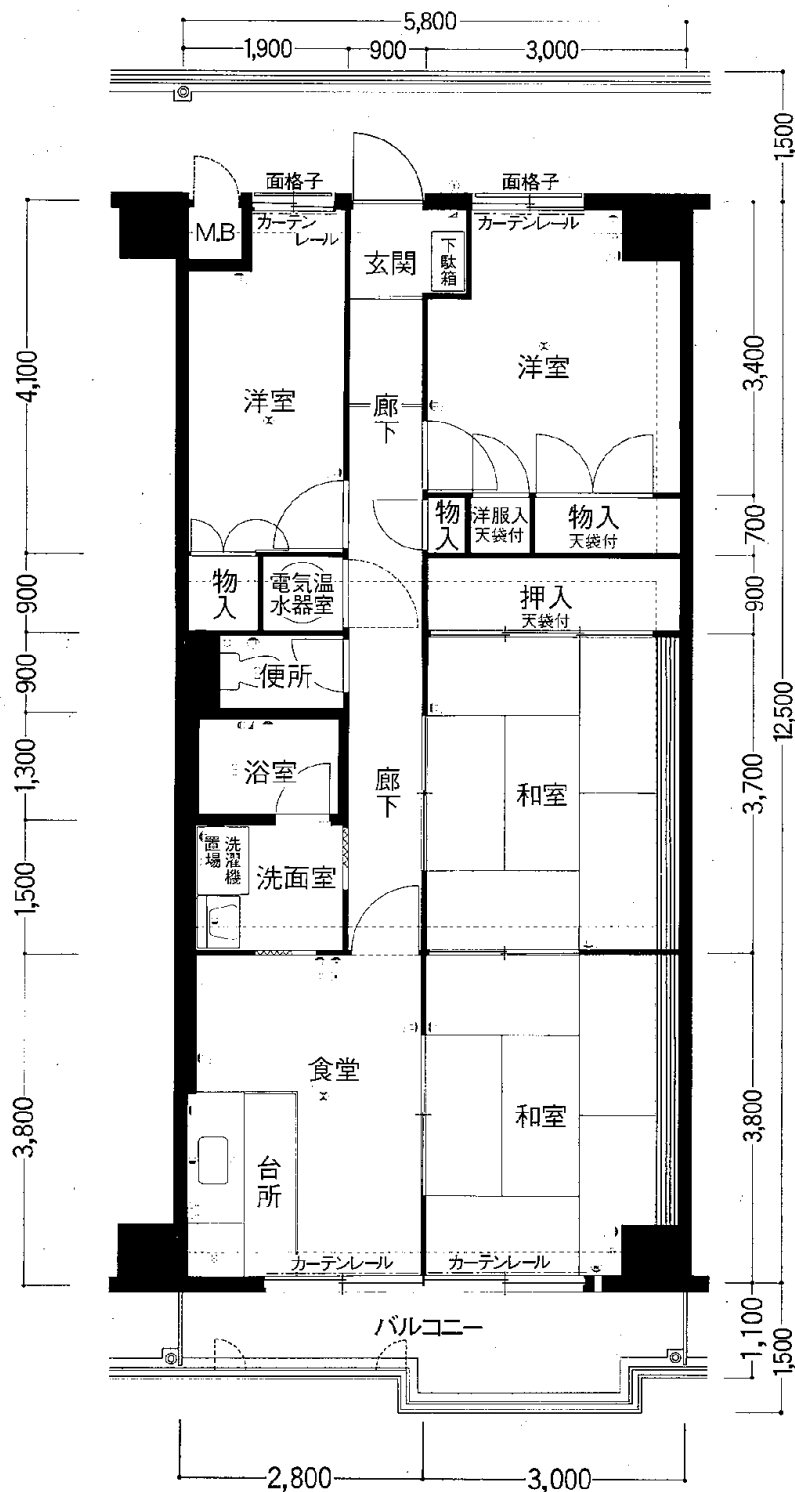

4DK

住居専有面積72.50㎡
 バルコニー面積7.50㎡
 計80.00㎡

2号棟

1号棟

※ =非常用押入れ □ =分電盤 ○ =給水栓 △ =混合水栓 ▲ =シャワー ○ =ガスロック ⊙ =天井換気扇 ⊙ =レンジフード ⊕ =1口コンセント ⊕ =2口コンセント ⊕ =アース付2口コンセント ⊕ =クーラー用めくらボックス