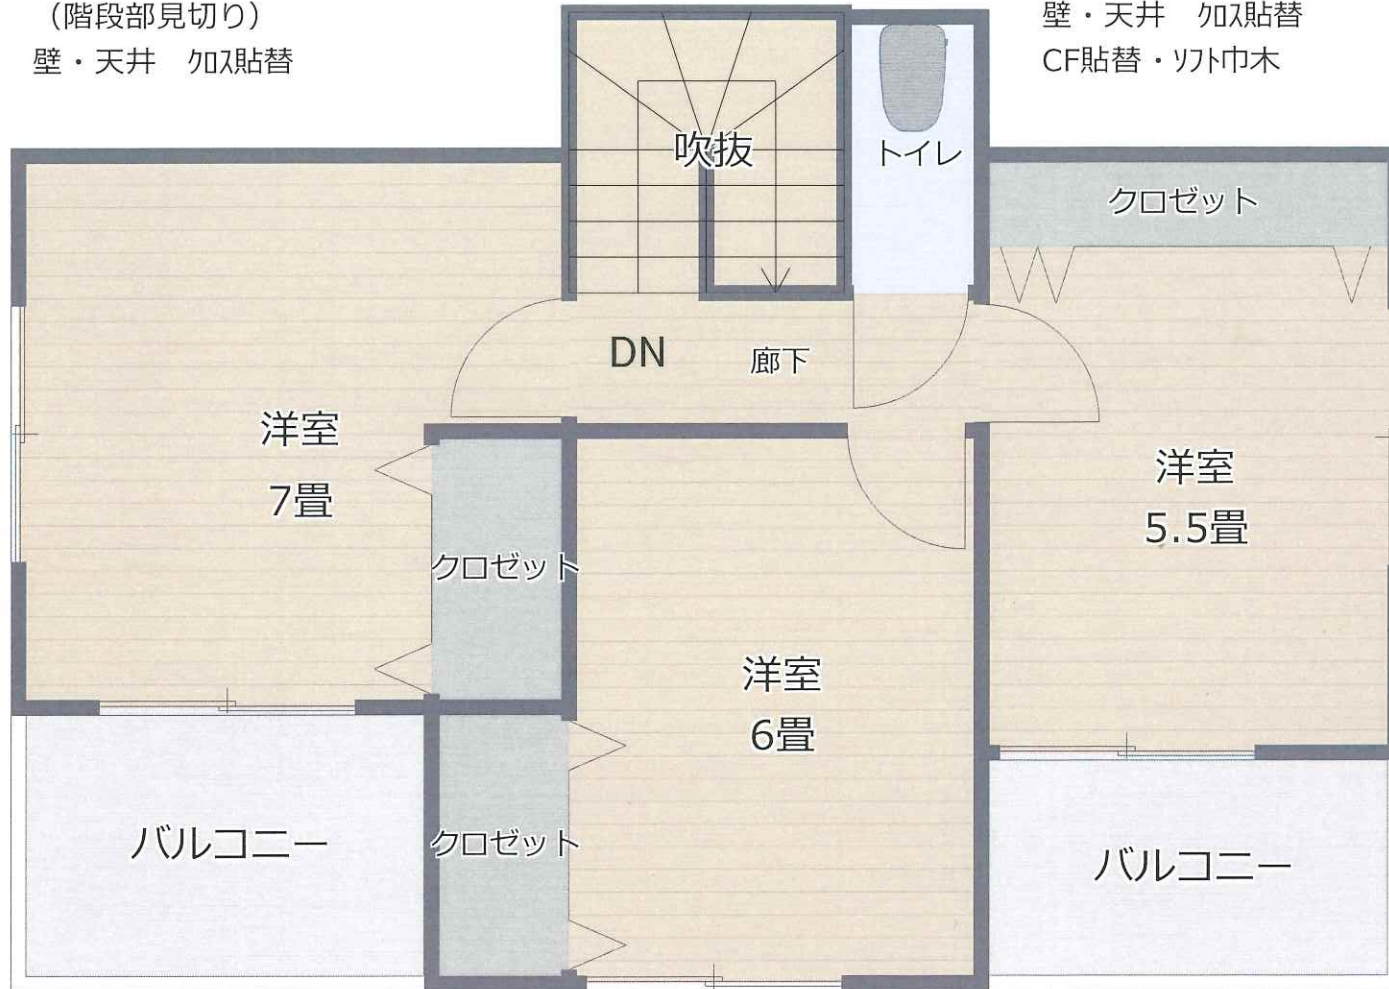

松ヶ丘3丁目 戸建

・2階全室
床 フォアイル
(階段部見切り)
壁・天井 加貼替

トイレ交換
壁・天井 加貼替
CF貼替・ソフト巾木

カーテンール撤去
がリ交換
照明処分

ブラケット照明
(階段×2)
ダウンライト
(廊下×1)
シーリング照明交換
(トイレ)

・塗装工事
屋根、外壁 (コーキング)
ベランダ (トップ)

松ヶ丘3丁目 戸建

- ・ユニットバス交換
(浴室乾燥機あり)
- ・洗面化粧台再利用
(コーキング打ち替え)
- ・洗濯水栓交換
- ・トイレ脱着
- ・洗面、トイレ
(CF貼替・リフト巾木)
- ・リフォーム框
- ・ハウスクリーニング工事
(窓のシート撤去あり)
- ・リペア工事)

- ・塗装工事
屋根、外壁 (コーキング)
ベランダ (トップ)

- ・1階全室
床 フォアトル
壁・天井 加貼替
幅木交換
廻り縁 (リビングのみ撤去)
カーテンレール撤去
- ・キッチン交換
(背面から1300に移設)
ドア、壁、吊戸撤去
照明交換、ダウンライト×2新設
ガス栓外壁側に移設
- ・和室
襖貼替 (把手交換)
障子貼替
畳表替え
- ・換気ファン交換
分電盤交換
火災報知器新設
ダウンライト
(玄関×2、廊下×2)
シーリング照明交換 (洗面、トイレ)
ブラケット照明 (階段×2)