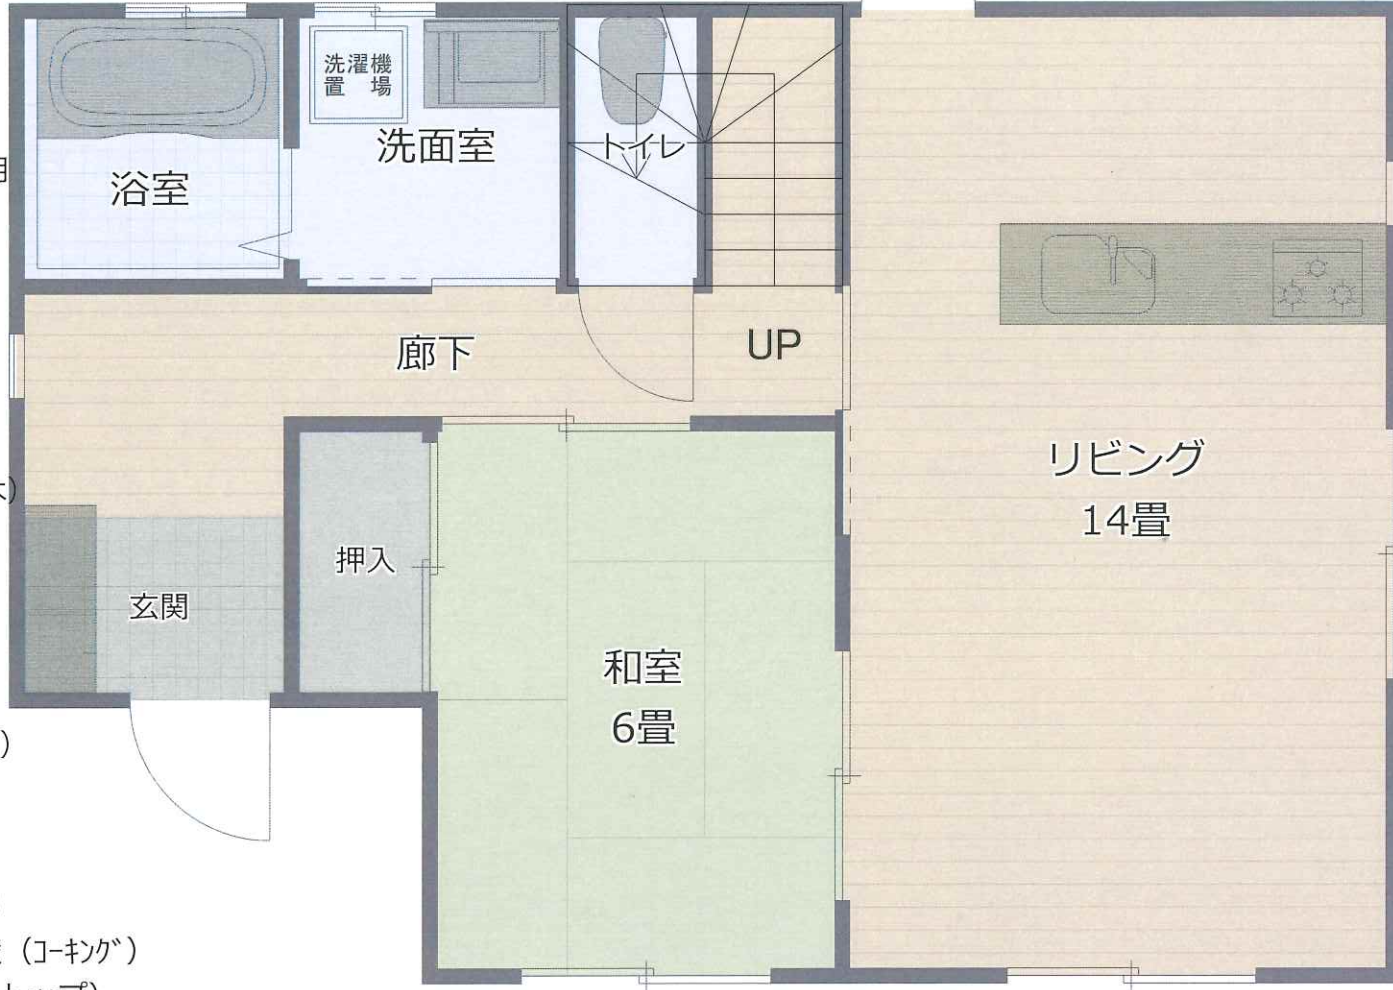

松ヶ丘3丁目 戸建

・2階全室
床 フォアイル
(階段部見切り)
壁・天井 加貼替

トイレ交換
壁・天井 加貼替
CF貼替・ソフト巾木

カーテンール撤去
がリ交換
照明処分

ブラケット照明
(階段×2)
ダウンライト
(廊下×1)
シーリング照明交換
(トイレ)

・塗装工事
屋根、外壁 (コーキング)
ベランダ (トップ)

松ヶ丘3丁目 戸建

- ・ユニットバス交換
(浴室乾燥機あり)
- ・洗面化粧台再利用
(コーキング打ち替え)
- ・洗濯水栓交換
- ・トイレ脱着
- ・洗面、トイレ
(CF貼替・リフト巾木)
- ・リフォーム框
- ・ハウスクリーニング工事
(窓のシート撤去あり)
- ・リペア工事)

- ・塗装工事
屋根、外壁 (コーキング)
ベランダ (トップ)

- ・1階全室
床 フォアトル
壁・天井 加貼替
幅木交換
廻り縁 (リビングのみ撤去)
カーテンレール撤去
- ・キッチン交換
(背面から1300に移設)
ドア、壁、吊戸撤去
照明交換、ダウンライト×2新設
ガス栓外壁側に移設
- ・和室
襖貼替 (把手交換)
障子貼替
畳表替え
- ・換気ファン交換
分電盤交換
火災報知器新設
ダウンライト
(玄関×2、廊下×2)
シーリング照明交換 (洗面、トイレ)
ブラケット照明 (階段×2)